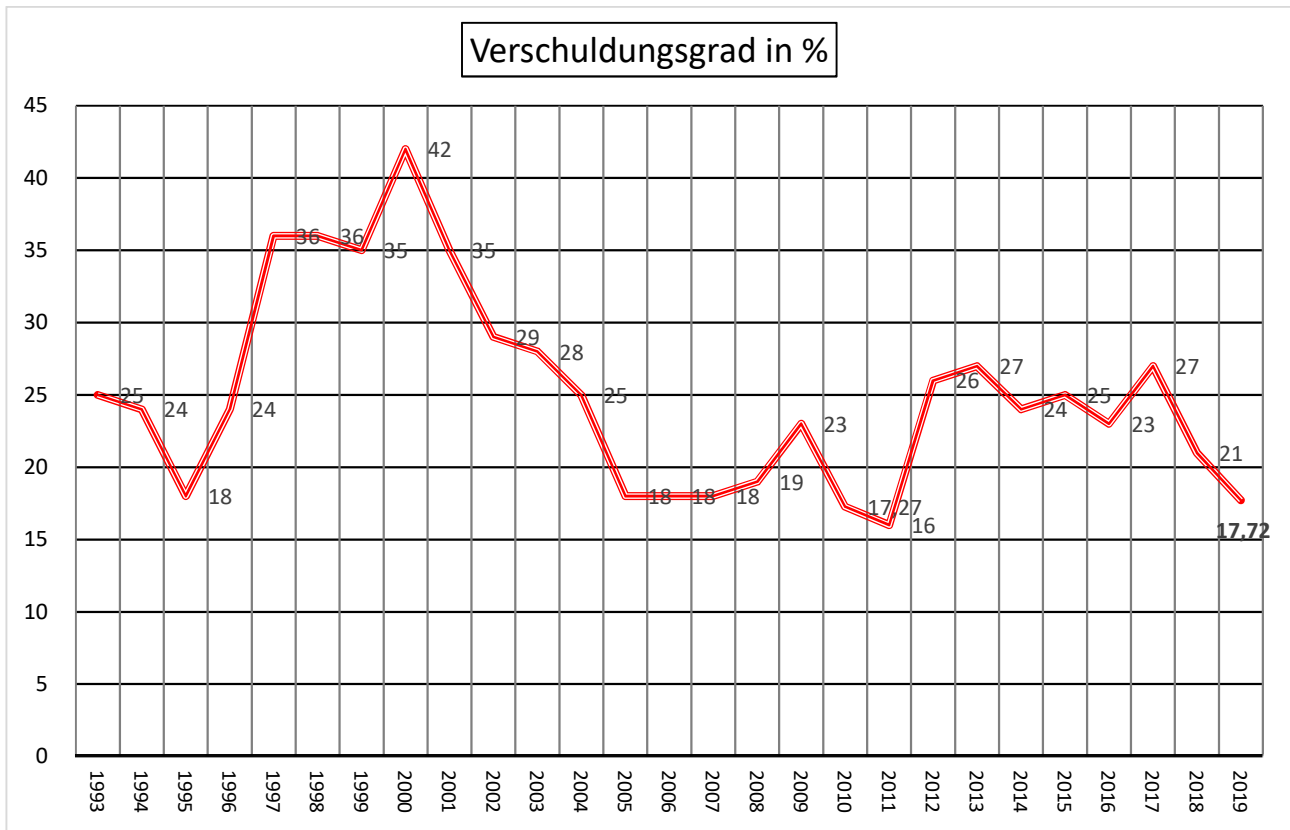

FREIBAD 2020

Durch das Coronavirus müssen wir die zugelassene Gesamtzahl der Besucher beschränken. Aufgrund der COVID-19 Regelung kann es dabei passieren, dass es zu **Einlassbeschränkungen an starken Badetagen** kommt. Durch den Verkauf von Saisonkarten möchten wir lange Schlangen an der Kassa verhindern und möglichst vielen Gemeindebürgern und Gemeindebürgerinnen einen Badebesuch ermöglichen. Nach Erreichen der Besuchergrenze ist aber auch mit der Saisonkarte kein Zutritt mehr möglich.

Bei den Eingangsbeschränkungen ist die Saisonkarte nicht ausgenommen!

Nach Erreichen der Besuchergrenze ist kein Zutritt mehr möglich.

NEUE ÖFFNUNGSZEITEN RECYCLINGHOF

Nachdem sich die erweiterten Öffnungszeiten sehr bewährt haben, ist der Recyclinghof

ab 08. Juni 2020
Montag, Mittwoch und Freitag
von 13:00 bis 18:00 Uhr geöffnet